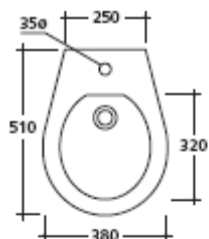

XES

Art. 9908
Bidet monoforo.
one hole bidet.
Bidé 1 orificio.

Kg. 23